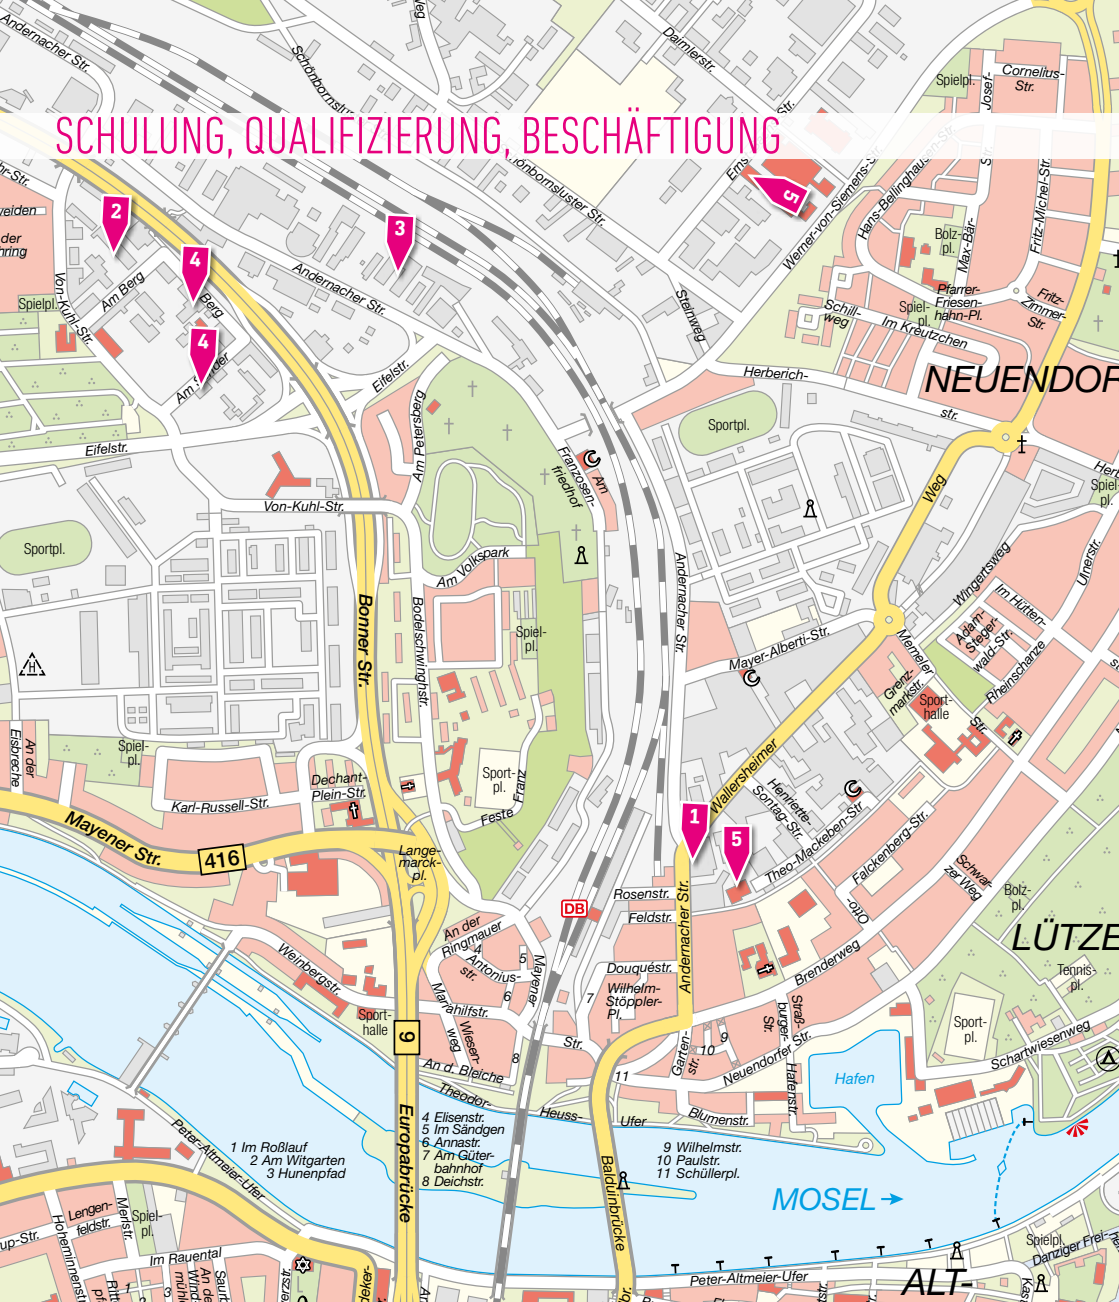

SCHULUNG, QUALIFIZIERUNG, BESCHÄFTIGUNG

- **1** Außendienst Akademie | 41
- **2** Grone Bildungszentrum Koblenz | 42
- **3** Internationaler Bund Südwest | 43
- **4** Jobcenter Koblenz | 44
- **5** Rhein-Mosel-Werkstatt | 45